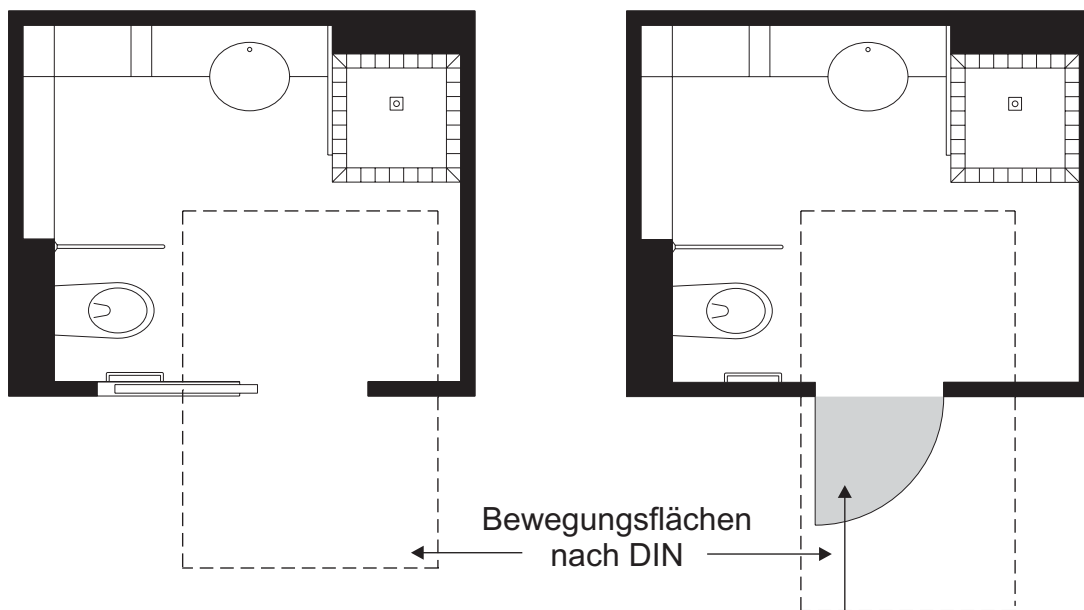

Wohnen ohne Grenzen

Schiebetürzarge LineaCompact

- große Durchgangsbreiten für mehr Komfort
- optimale Lösung für begrenzte Platzverhältnisse
- einfache Durchfahrt mit einem Rollstuhl
- vergrößerter Bewegungsfreiraum durch die Schiebetür
- einfache Bedienung

Lieferbare Ausführungen

- diverse Ausführungen Ihren Wünschen und baulichen Gegebenheiten entsprechend möglich, zum Beispiel mit E-Antrieb DORMA CS 80 Magneo (lieferbar mit Taster, Bewegungsmelder und Funkfernbedienung)
- Schiebetürzarge auch in Edelstahl für gehobene Hygieneansprüche lieferbar

Schiebetür = kein Platzbedarf

Drehtür = hoher Platzbedarf

Schiebetüren bieten einen Gewinn an Bewegungsfreiraum.

Besuchen Sie unser TechnikCenter in Emsdetten oder die Ausstellung bei der GGT in Iserlohn und fordern Sie weiteres Info-Material wie Montageanleitungen und technische Zeichnungen an.