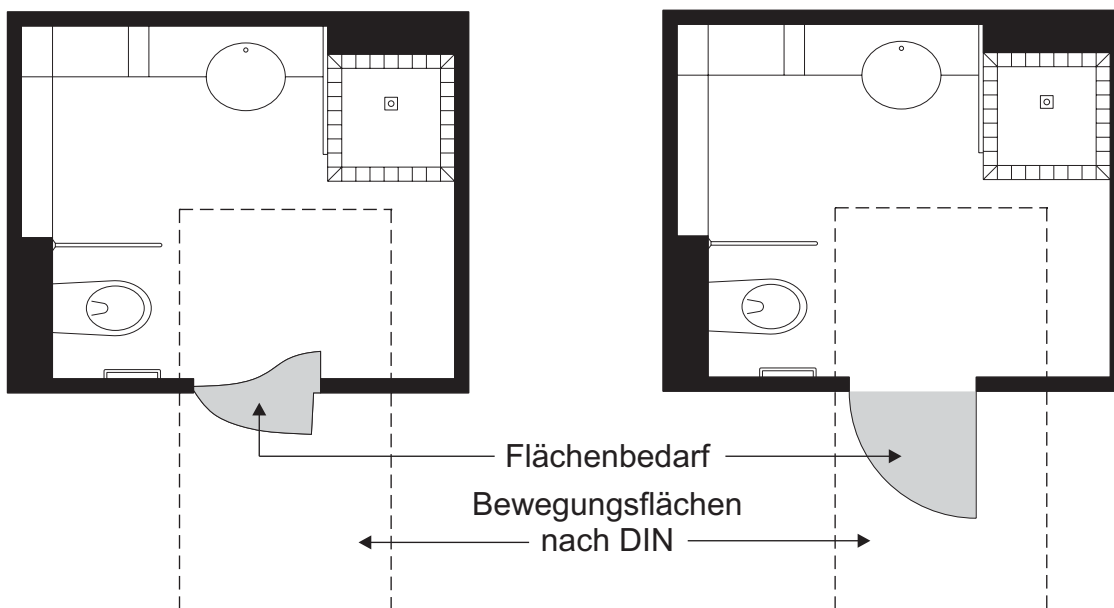

Wohnen ohne Grenzen

Spezialzarge für Raumspartüren

- mehr Bewegungsfläche durch geringen Schwenkbereich
- einfache Durchfahrt mit einem Rollstuhl
- vergrößerter Bewegungsfreiraum durch die Raumspartür
- verdeckt eingebaute Laufschiene
- stumpf einschlagendes Türblatt
- einfache Bedienung

Lieferbare Ausführungen

- diverse Ausführungen Ihren Wünschen und baulichen Gegebenheiten entsprechend möglich
- Zarge auch in Edelstahl für gehobene Hygieneansprüche lieferbar

Raumspartür = geringer Platzbedarf Drehtür = hoher Platzbedarf

Raumspartüren bieten einen Gewinn an Bewegungsfreiraum.

Besuchen Sie unser TechnikCenter in Emsdetten oder die Ausstellung bei der GGT in Iserlohn und fordern Sie weiteres Info-Material wie Montageanleitungen und technische Zeichnungen an.